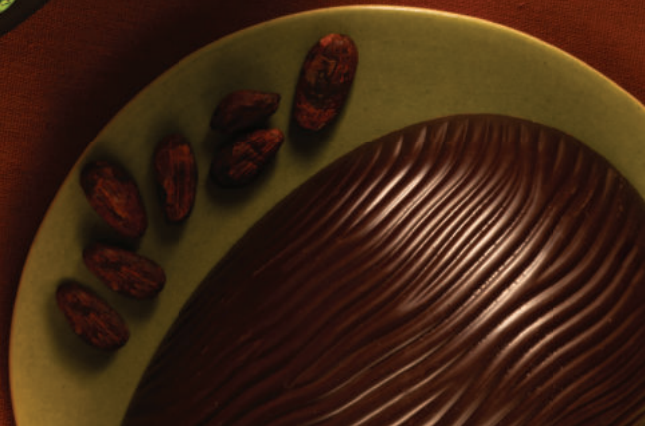

Tablete de chocolate vegano
72% de cacau em formato oval.

*Cacau no seu
estado mais puro:
intensamente
saboroso.*

1003502

**Ovo Bendito
Cacao 70% 348 g**

Ovo de chocolate
70% de cacau.

1003487

**Coelho Artesanal
Cacau Magia 70 g**